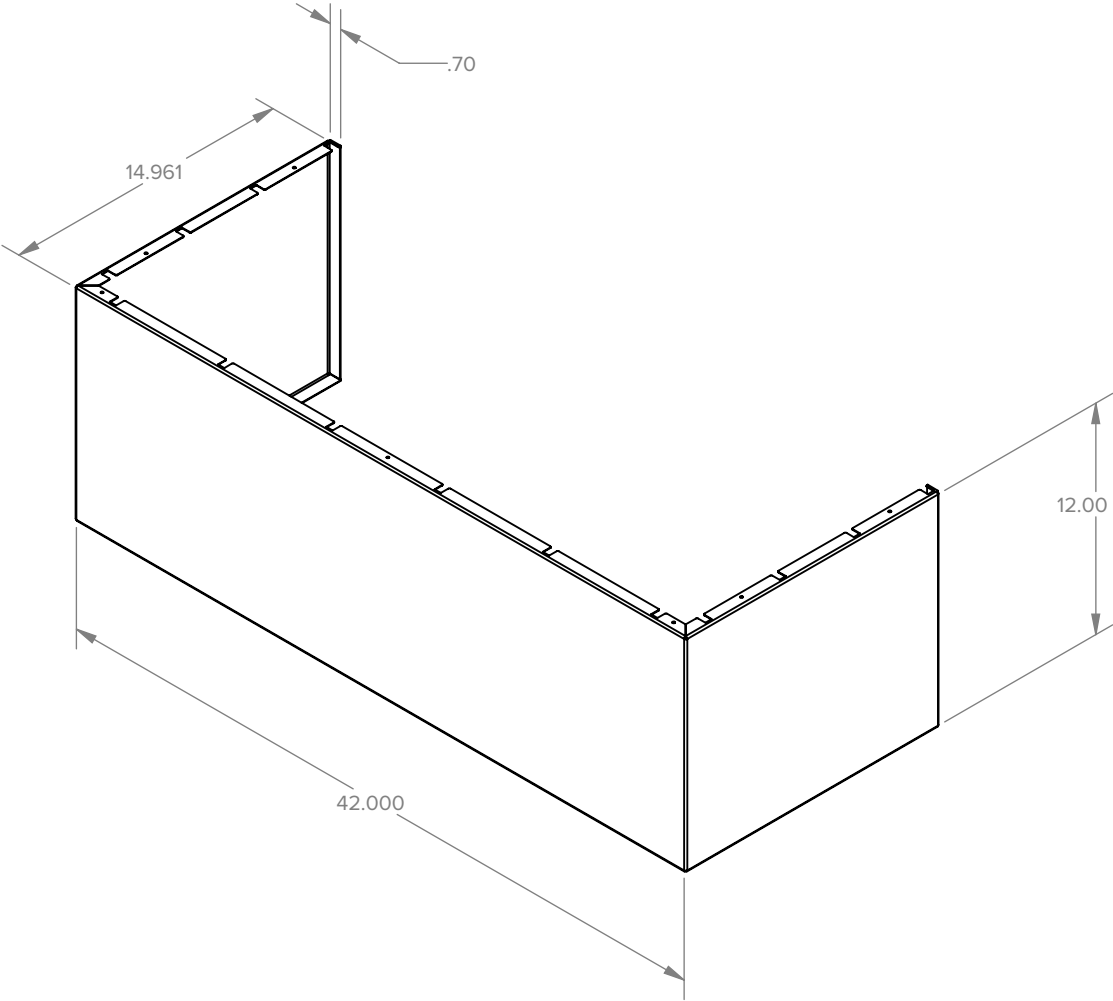

<b>PRODUCT</b> 36" Vent Hood Duct Cover
<b>SKU</b> VH36-2-DC
<b>NOTES</b>

<b>PRODUCT</b> 42" Vent Hood Duct Cover
<b>SKU</b> VH42-2-DC
<b>NOTES</b>

<b>PRODUCT</b> 48" Vent Hood Duct Cover
<b>SKU</b> VH48-2-DC
<b>NOTES</b>

<b>PRODUCT</b> 60" Vent Hood Duct Cover
<b>SKU</b> VH60-2-DC
<b>NOTES</b>