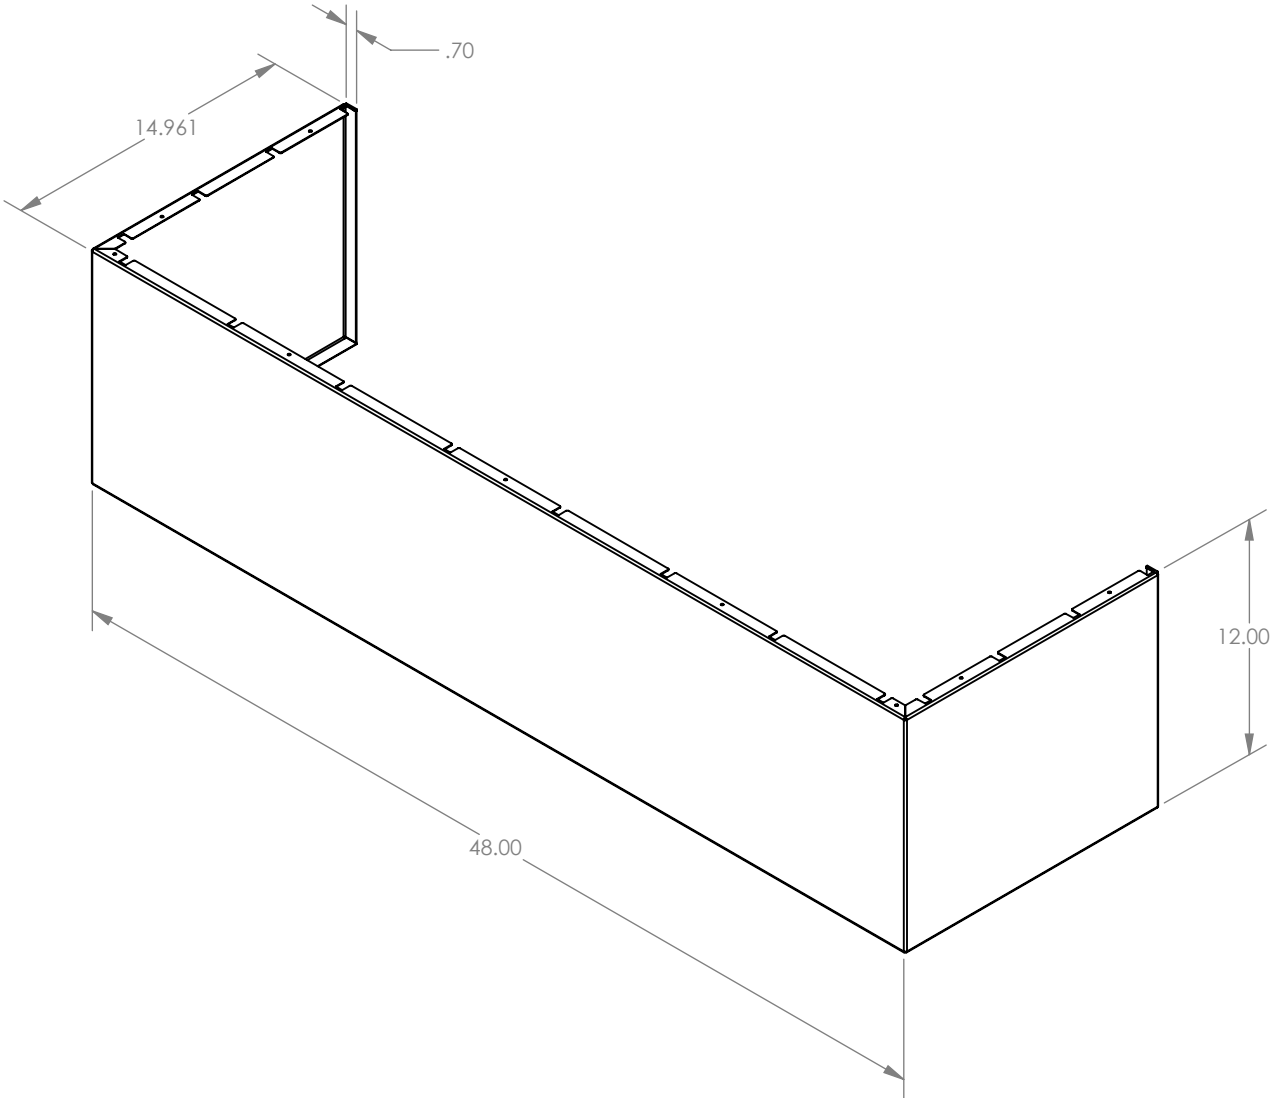

<b>PRODUCT</b> 36" Vent Hood Duct Cover
<b>SKU</b> VH36-2-DC
<b>NOTES</b>

<b>PRODUCT</b> 42" Vent Hood Duct Cover
<b>SKU</b> VH42-2-DC
<b>NOTES</b>

<b>PRODUCT</b> 48" Vent Hood Duct Cover
<b>SKU</b> VH48-2-DC
<b>NOTES</b>

<b>PRODUCT</b> 60" Vent Hood Duct Cover
<b>SKU</b> VH60-2-DC
<b>NOTES</b>