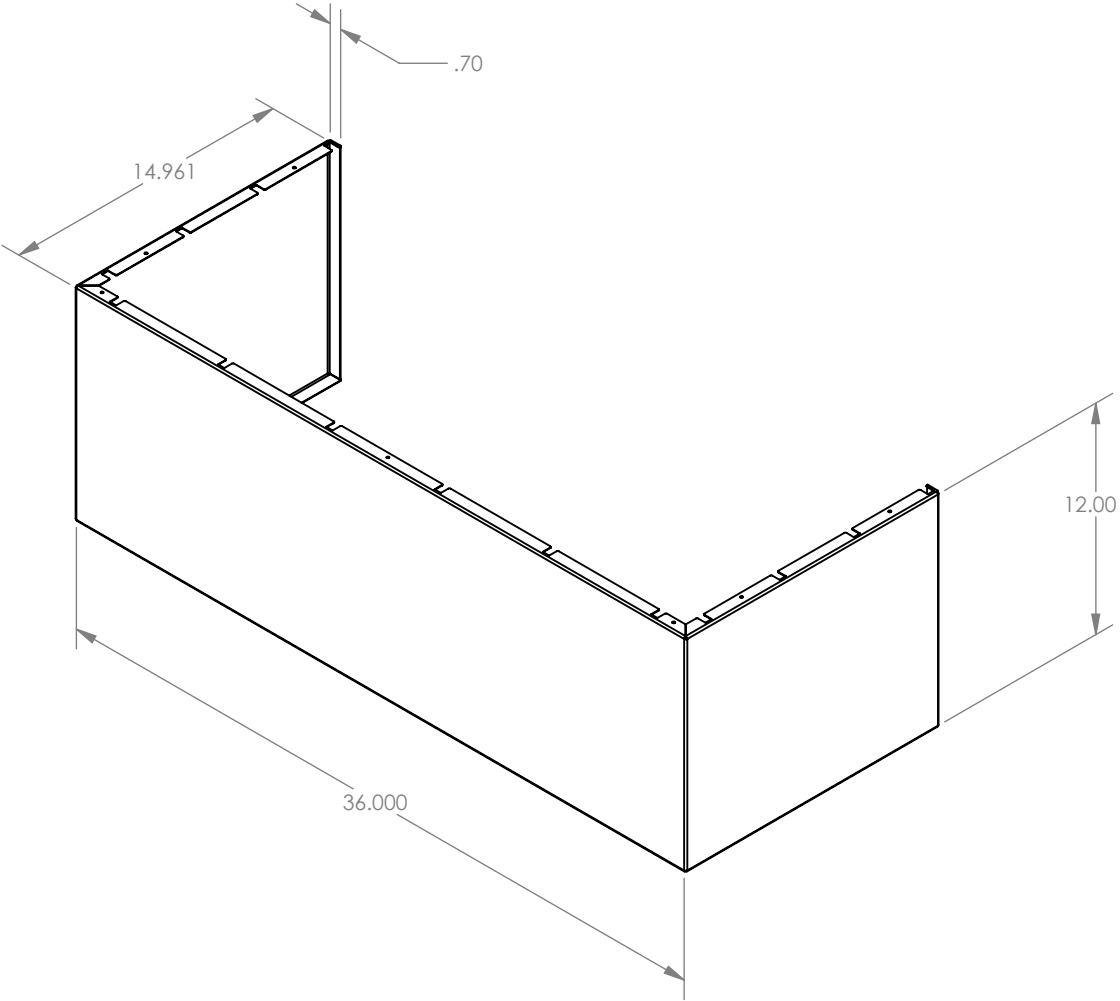

<b>PRODUCT</b> 36" Vent Hood Duct Cover
<b>SKU</b> VH36-2-DC
<b>NOTES</b>

<b>PRODUCT</b> 42" Vent Hood Duct Cover
<b>SKU</b> VH42-2-DC
<b>NOTES</b>

<b>PRODUCT</b> 48" Vent Hood Duct Cover
<b>SKU</b> VH48-2-DC
<b>NOTES</b>

<b>PRODUCT</b> 60" Vent Hood Duct Cover
<b>SKU</b> VH60-2-DC
<b>NOTES</b>